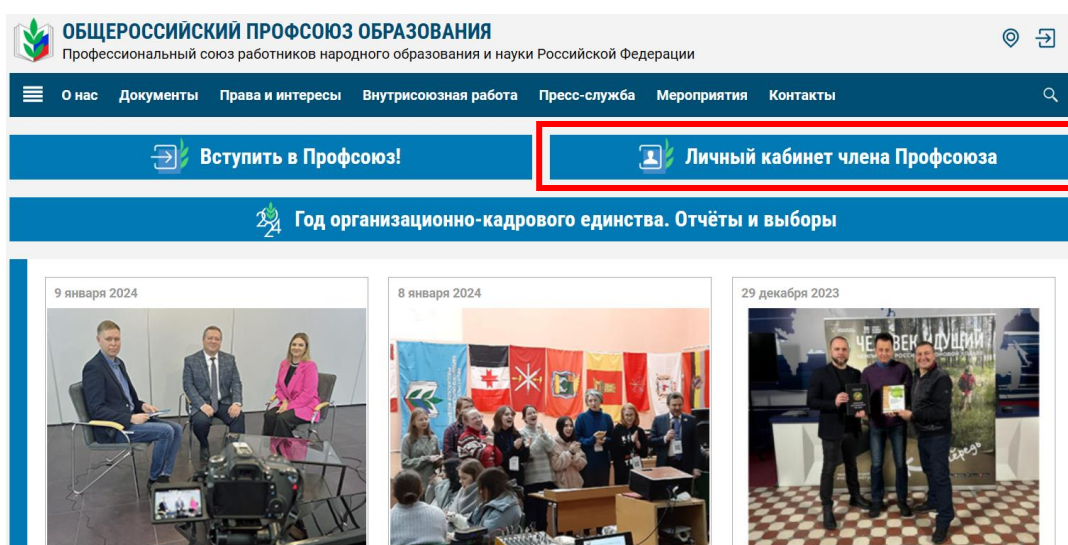

Приложение № 1
к пошаговой инструкции:
**Как принять участие в
«Профсоюзном компасе»**

Инструкция
по входу в личный кабинет члена Профсоюза
(если личный кабинет был создан ранее)

1. Нажмите на кнопку «Личный кабинет члена Профсоюза» на сайте
Общероссийского Профсоюза образования www.eseur.ru

2. В открывшемся окне нажмите на кнопку «Войти».

3. Войдите в личный кабинет члена Профсоюза одним из двух способов – по адресу электронной почты или по 16-значному номеру электронного профсоюзного билета.