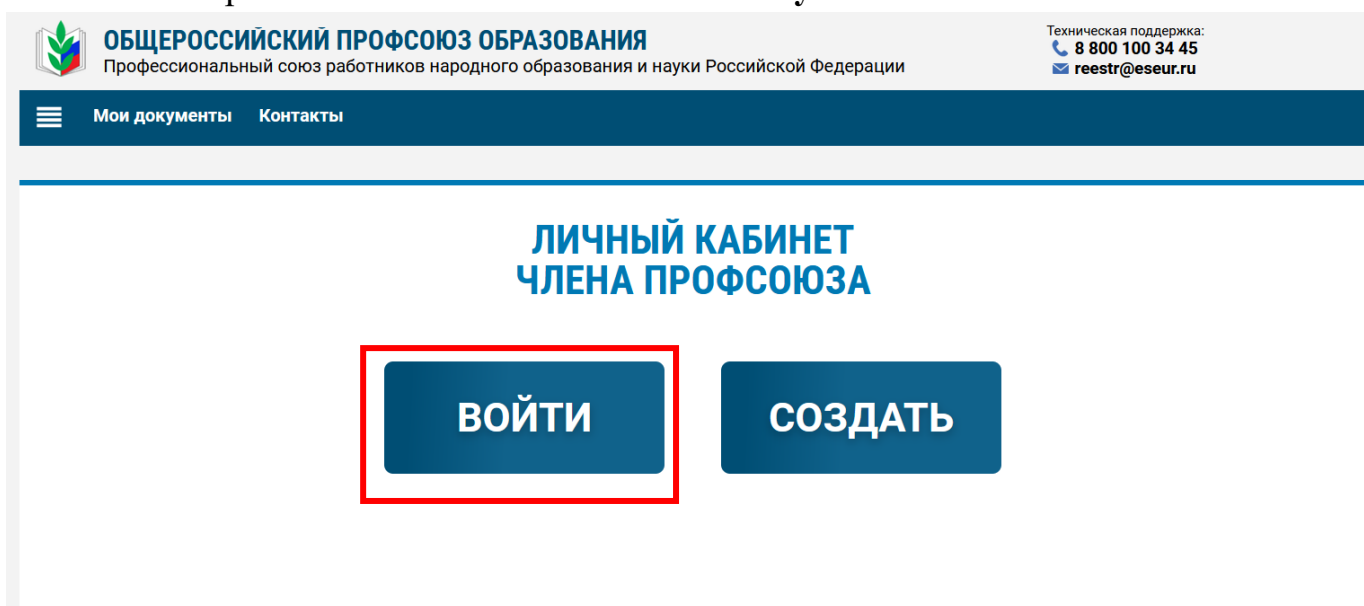

2. В открывшемся окне нажмите на кнопку «Войти».